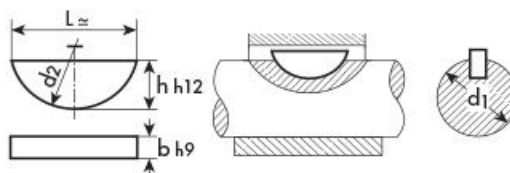

CHIAVETTE A DISCO

LA TRASMISSIONE
soluzioni per il movimento meccanico

Codice	b	h	L
1.5X2.6	1.5	2.6	6.76
1.5X3.7	1.5	3.7	9.66
2X2.6	2	2.6	6.76
2X3.7	2	3.7	9.66
2X5	2	5	12.65
2.5X3.7	2.5	3.7	9.66
2.5X5	2.5	5	12.65
3X3.7	3	3.7	9.66
3X5	3	5	12.65
3X6.5	3	6.5	15.72
3X7.5	3	7.5	-
4X5	4	5	12.65