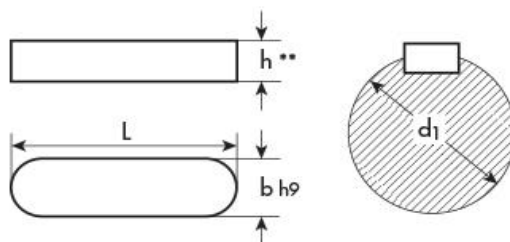

FORMA A

LA TRASMISSIONE
soluzioni per il movimento meccanico